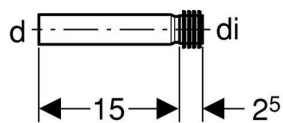

**Патрубок с манжетой 32 мм**

---

**Цель применения**

- Для присоединения к писсуару

**Технические данные**

Материал PE

---

**Объем поставки**

- Уплотнение

**Артикул**

Арт. №	dØ мм	diØ мм	Цвет
152.489.16.1	32	35	черный